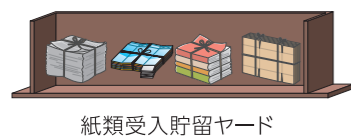

リサイクルプラザ 処理フロー

不燃ごみ・粗大ごみ

缶類・ペットボトル・びん類

紙類

白色トレイ

ストックヤード棟