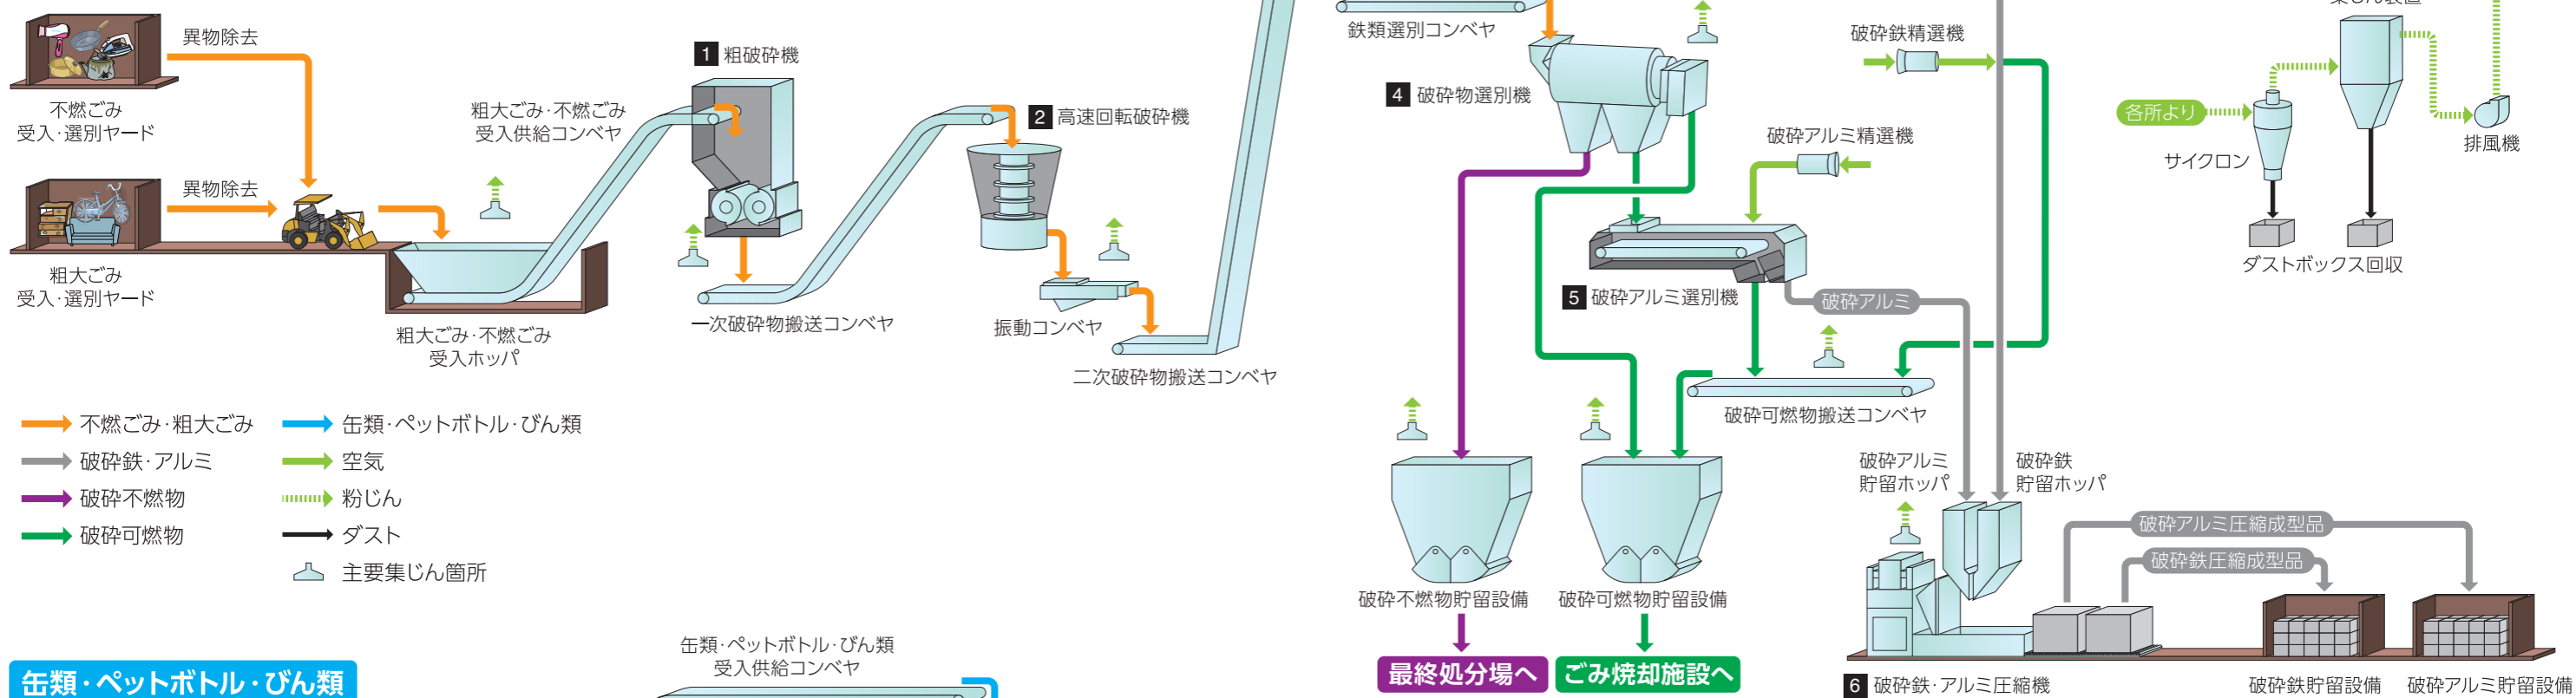

リサイクルプラザ 処理フロー

不燃ごみ・粗大ごみ

缶類・ペットボトル・びん類

紙類

白色トレイ

ストックヤード棟