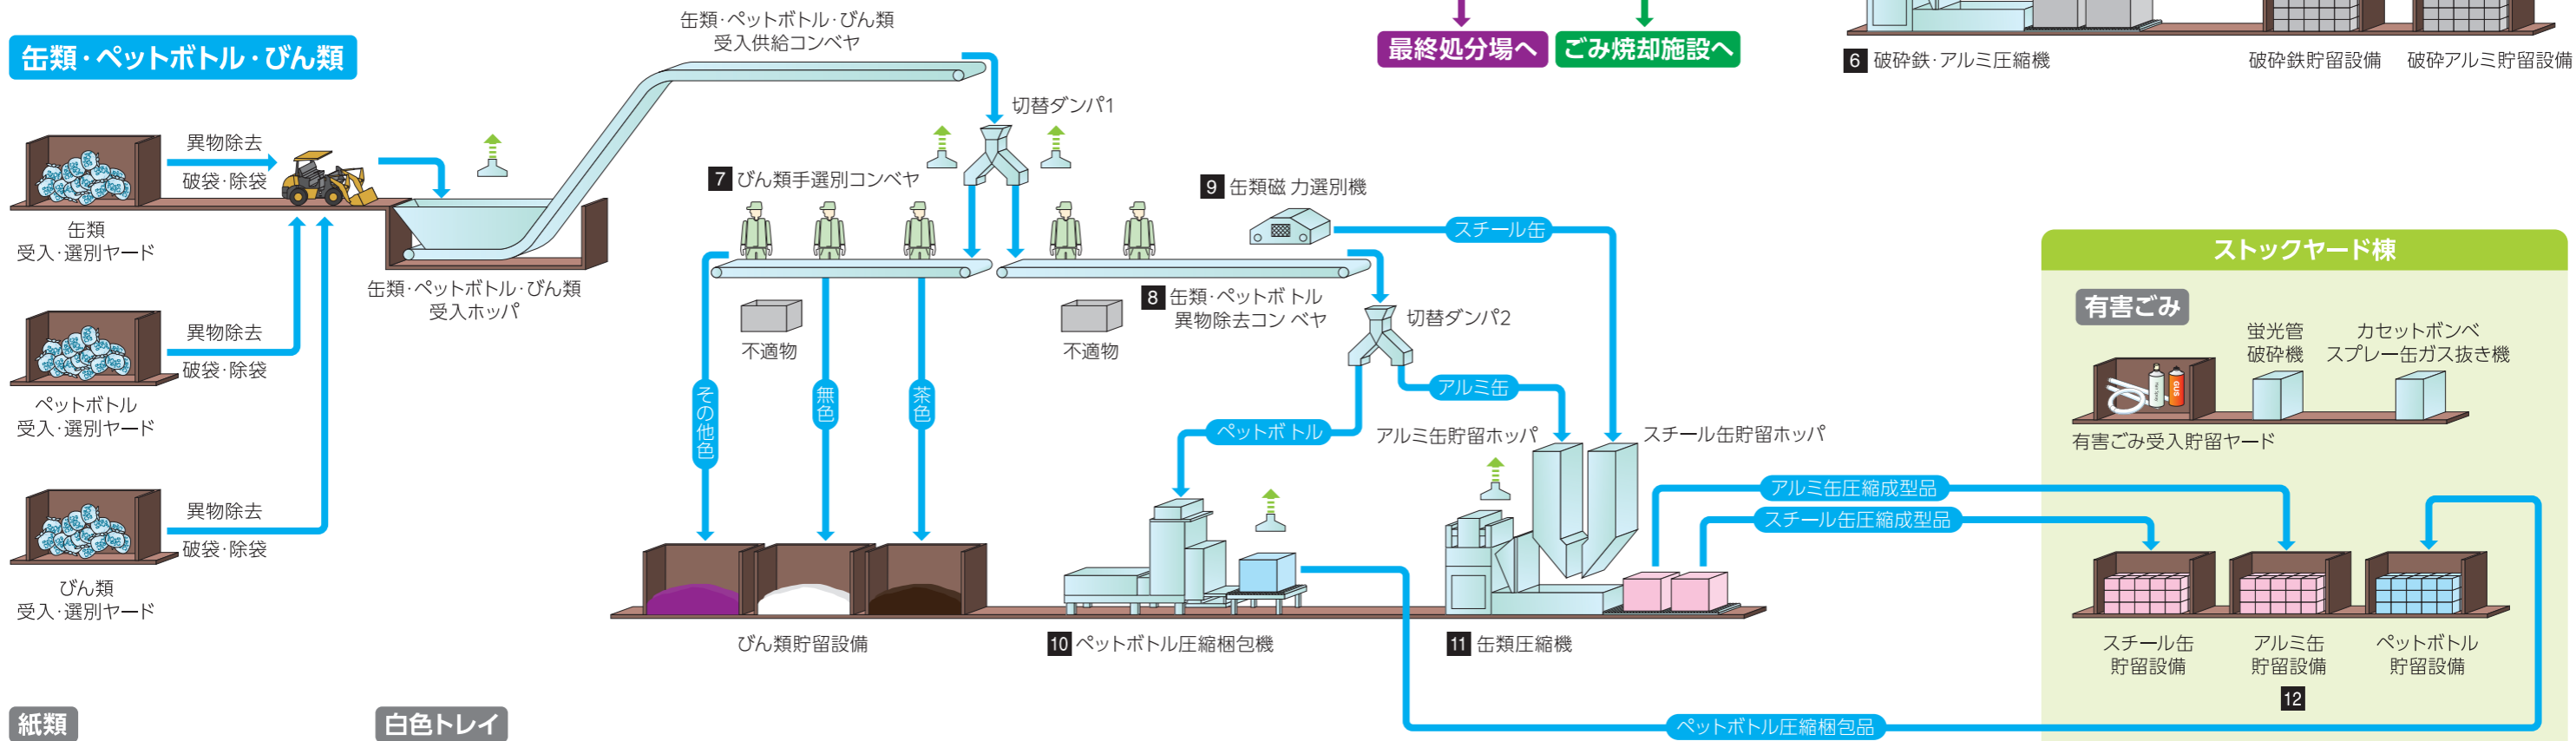

リサイクルプラザ 処理フロー

不燃ごみ・粗大ごみ

缶類・ペットボトル・びん類

紙類

白色トレイ

ストックヤード棟